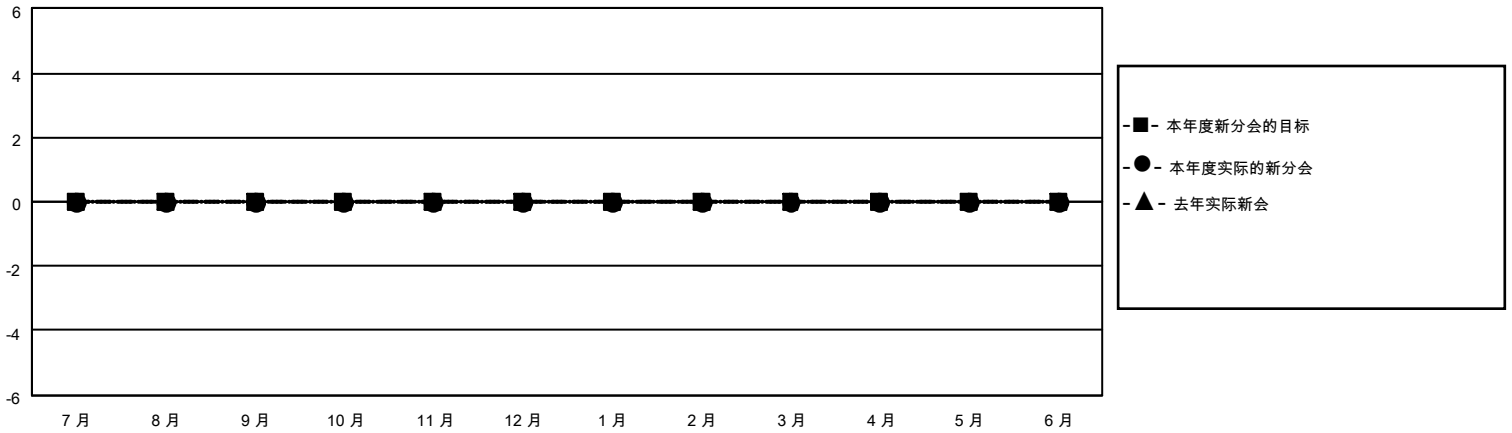

MONTHLY MEMBERSHIP PROGRESS REPORT

地点 CHINA

District 380

Results as of: 3/31/2021

分会			
成果 2020-2021			
季	新分会目标	新会	会员流失的分会
7月/8月/9月	0	0	1
10月/11月/12月	0	0	0
1月/2月/3月	0	0	1
4月/5月/6月	0	0	0

位会员@每位须缴			
成果 2020-2021			
季	会员净增长目标	实际会员增长数	实际退会会员 (包括转会)
7月/8月/9月	0	476	39
10月/11月/12月	0	144	125
1月/2月/3月	0	14	16
4月/5月/6月	0	0	0

目标与实际新会累积

目标和实际会员累积

已取消的分会: 2	116 CLUBS OF 143 增添1位或以上的新会员	性别分布 男 2,363 (61.09%) 女 1,505 (38.91%)
放弃的会员 过世 1 分会已取消 6 其他 173 总计 180	点击这里取得累计会员数据	总计家庭单位会员数 178 支付减半会费的家庭会员 90