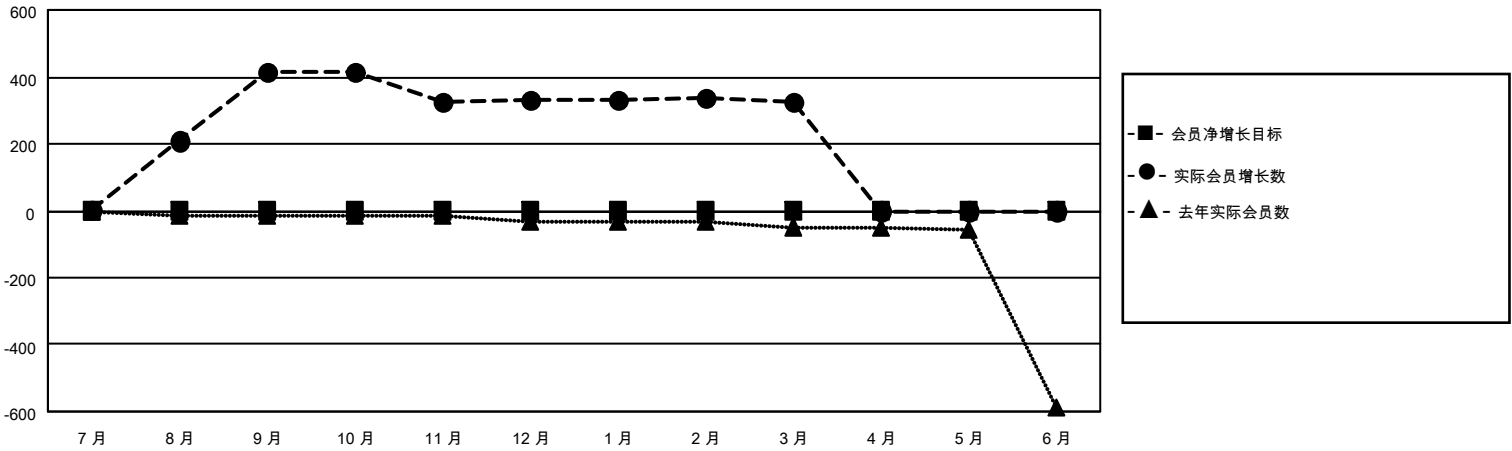

MONTHLY MEMBERSHIP PROGRESS REPORT

地点 CHINA

District 380

Results as of: 3/31/2021

分会			
成果 2020-2021			
季	新分会目标	新会	会员流失的分会
7月/8月/9月	0	0	1
10月/11月/12月	0	0	0
1月/2月/3月	0	0	1
4月/5月/6月	0	0	0

位会员@每位须缴			
成果 2020-2021			
季	会员净增长目标	实际会员增长数	实际退会会员 (包括转会)
7月/8月/9月	0	476	39
10月/11月/12月	0	144	125
1月/2月/3月	0	14	16
4月/5月/6月	0	0	0

目标与实际新会累积

目标和实际会员累积

已取消的分会: 2	116 CLUBS OF 143 增添1位或以上的新会员	性别分布 男 2,363 (61.09%) 女 1,505 (38.91%)
放弃的会员 过世 1 分会已取消 6 其他 173 总计 180	点击这里取得累计会员数据	总计家庭单位会员数 178 支付减半会费的家庭会员 90